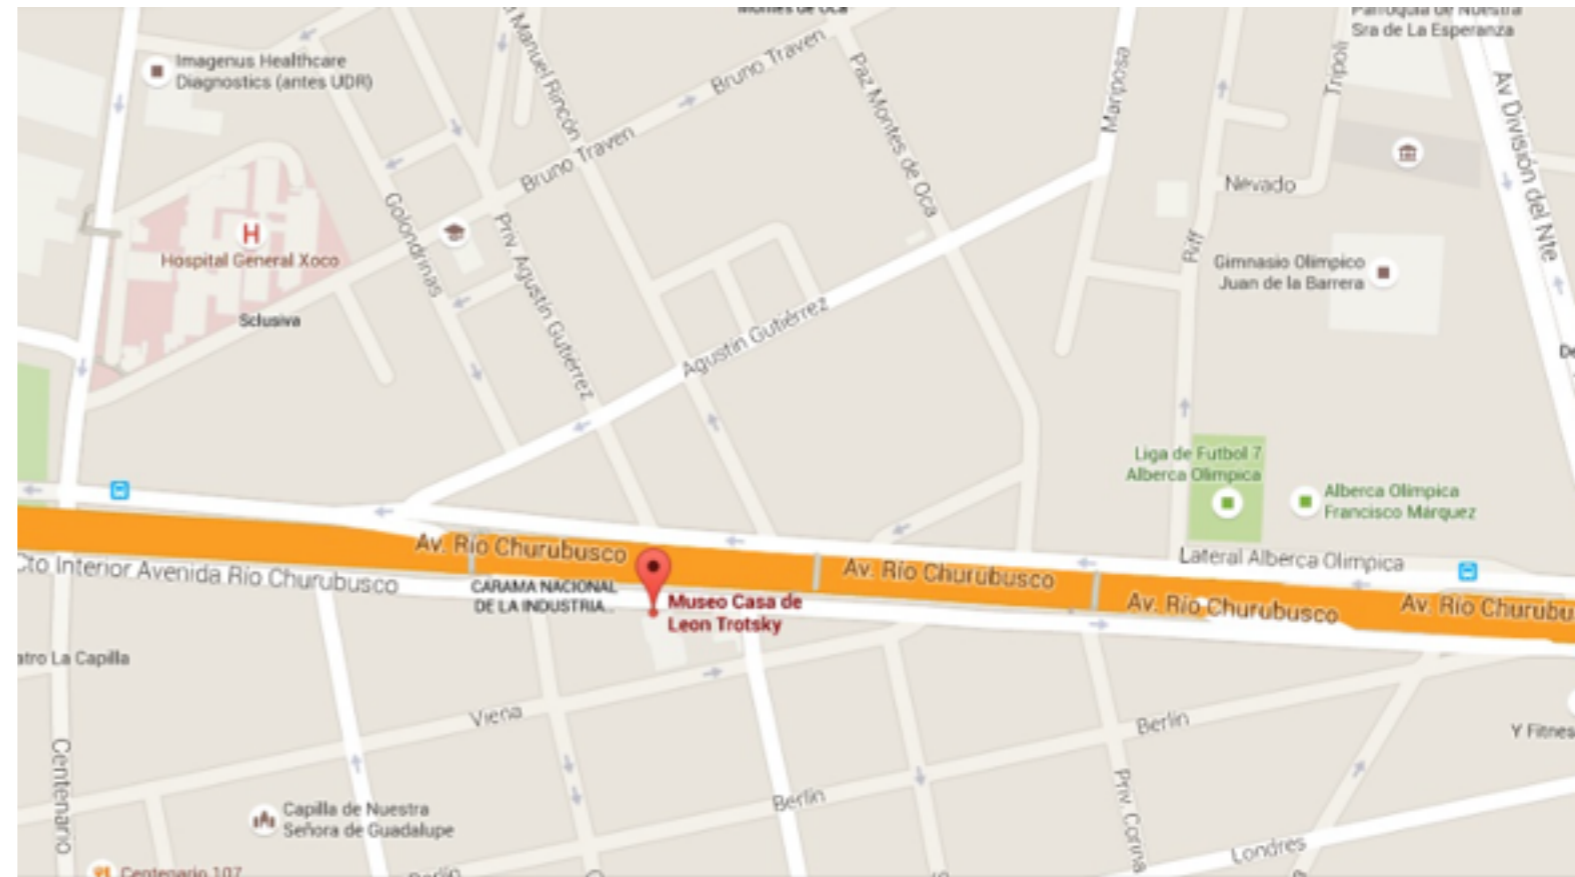

Museo Casa León Trotsky

UBICACIÓN

Río Churubusco 410, Del Carmen,
Coyoacán, 04100 Ciudad de México,
D.F.

5658 8732