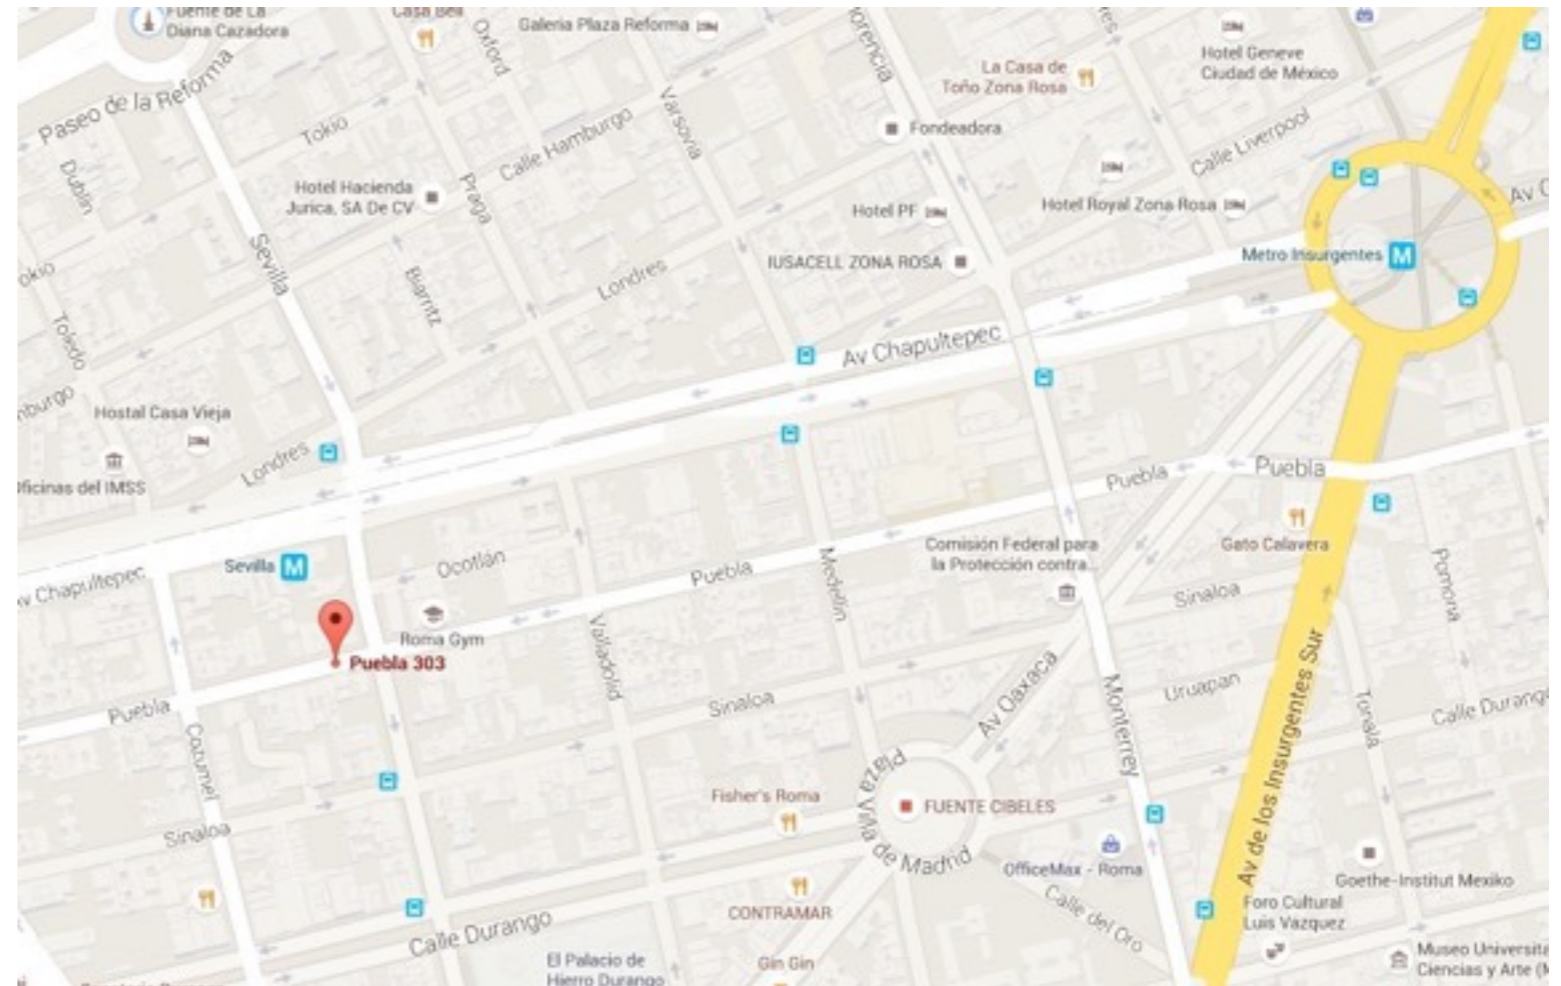

Zona de Desgaste

UBICACIÓN

Puebla 303, Roma, México, DF
06700

5207 3678