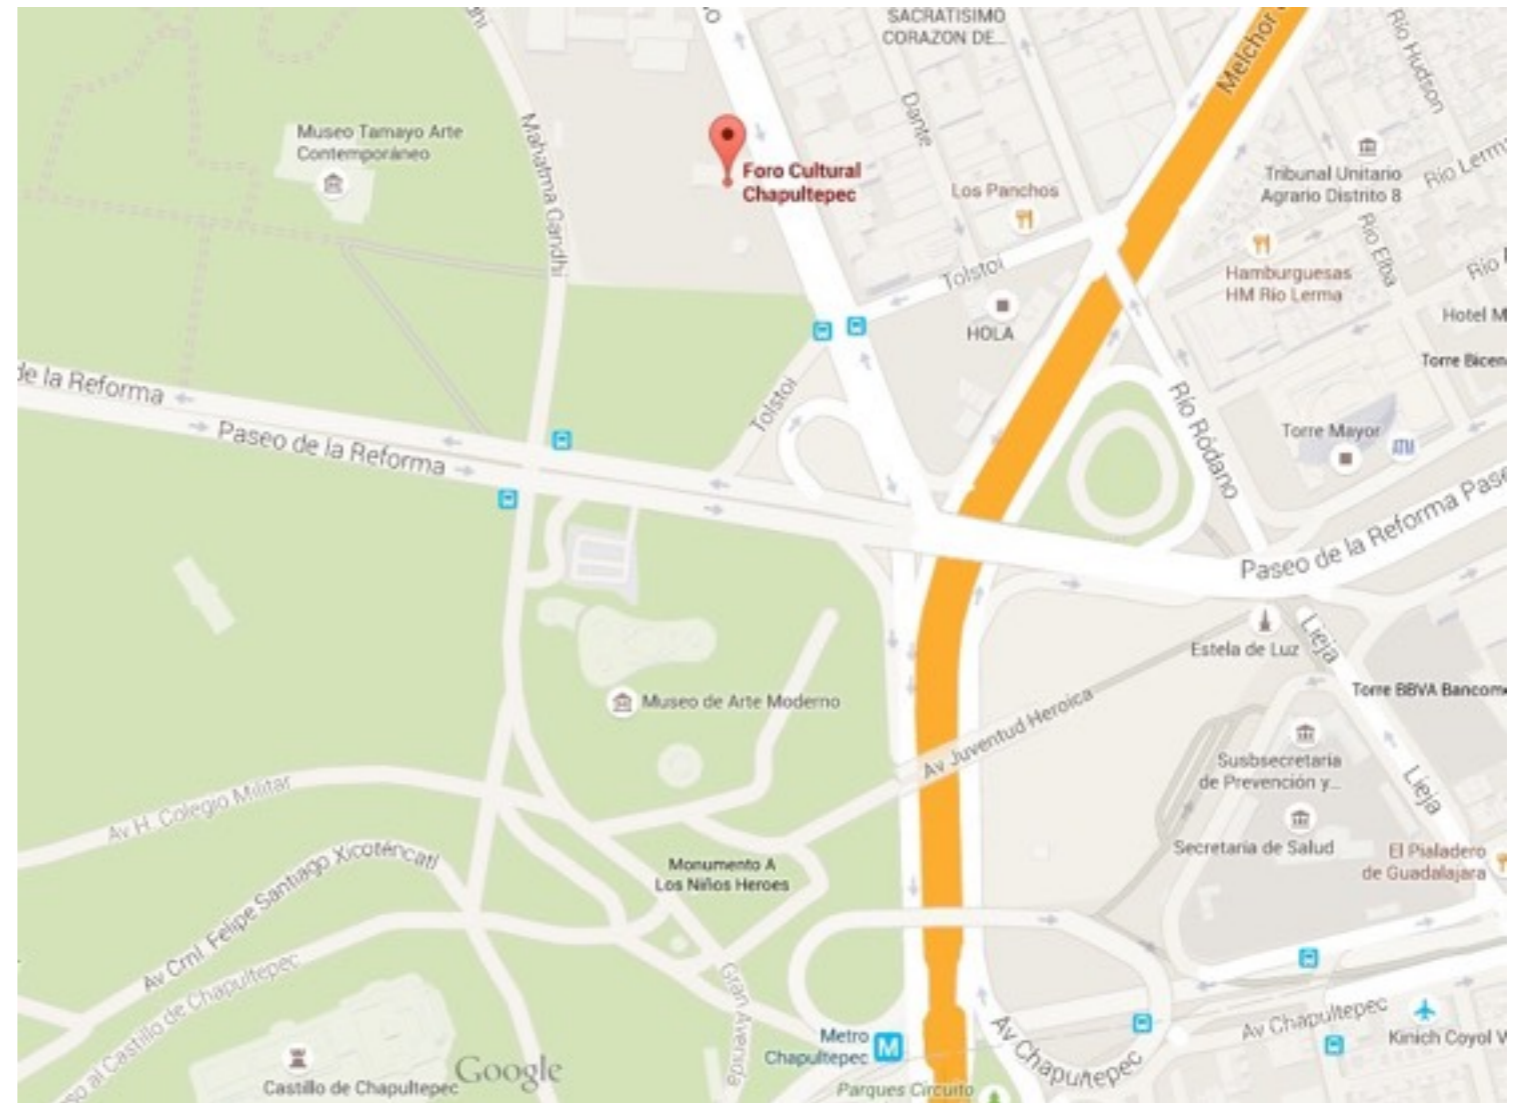

# Antiguo Palacio del Arzobispado

## UBICACIÓN

General Mariano Escobedo 665, Miguel Hidalgo, Anzures, 11590 Ciudad de México, D.F.

5263 3917